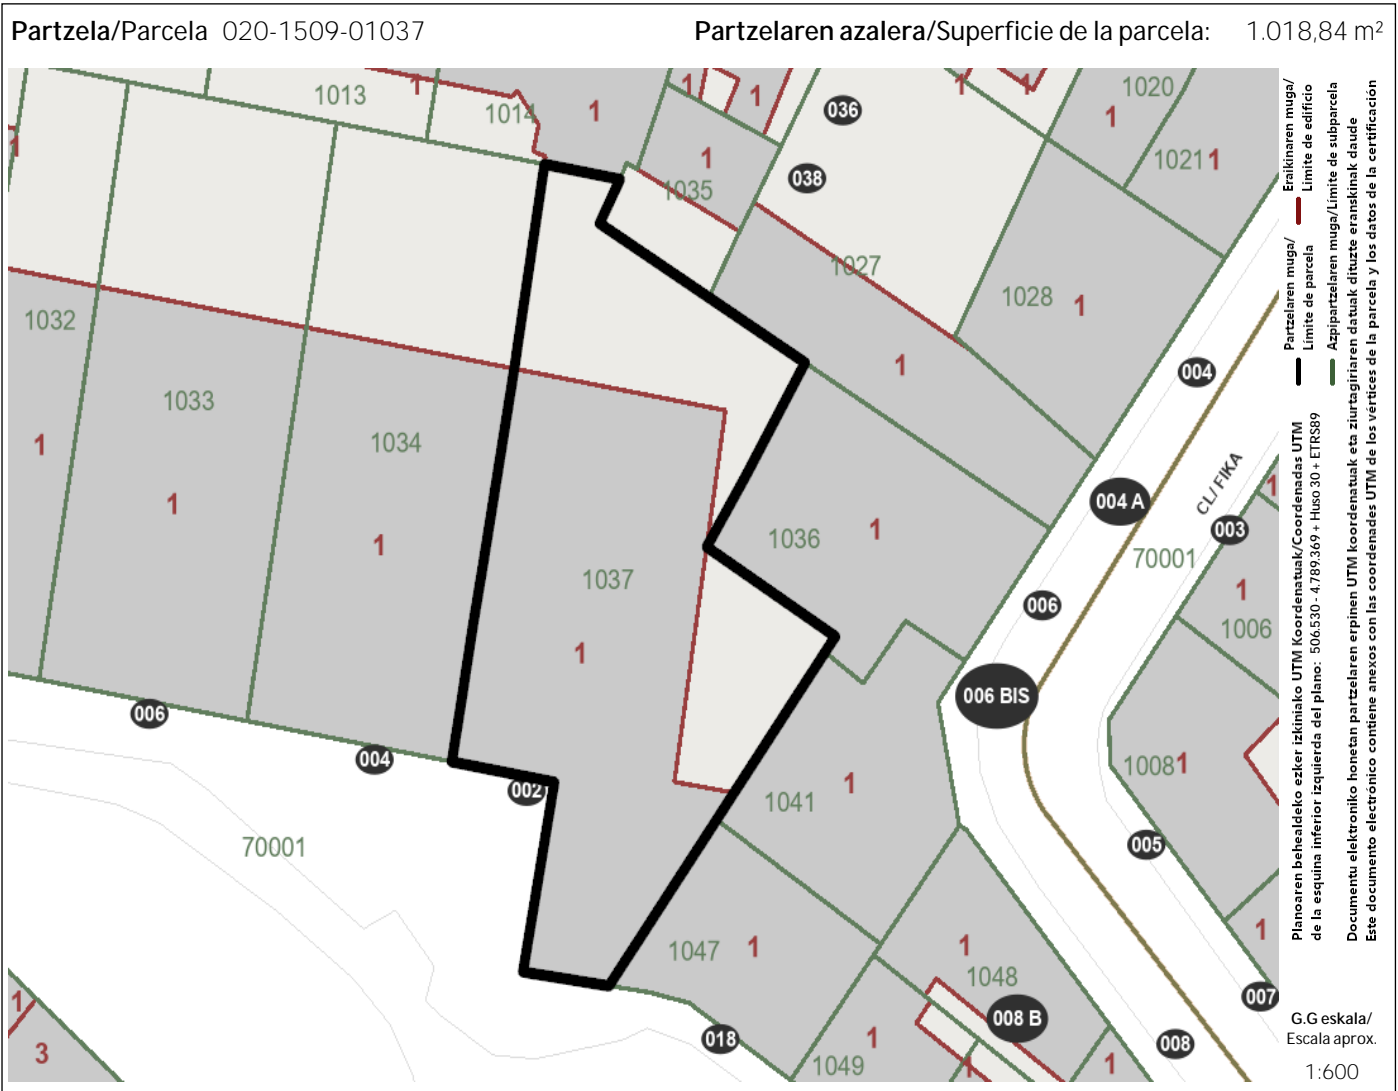

Jabetza erregistroarekiko koordinazio grafikoa/Coordinación gráfica con el registro de la propiedad		
Erregistroa/Registro:	Erregistro-kode bakarra/Código registral único:	Koordinazio-data/Fecha coordinación:
		Ez dago koordinatuta/No está coordinado