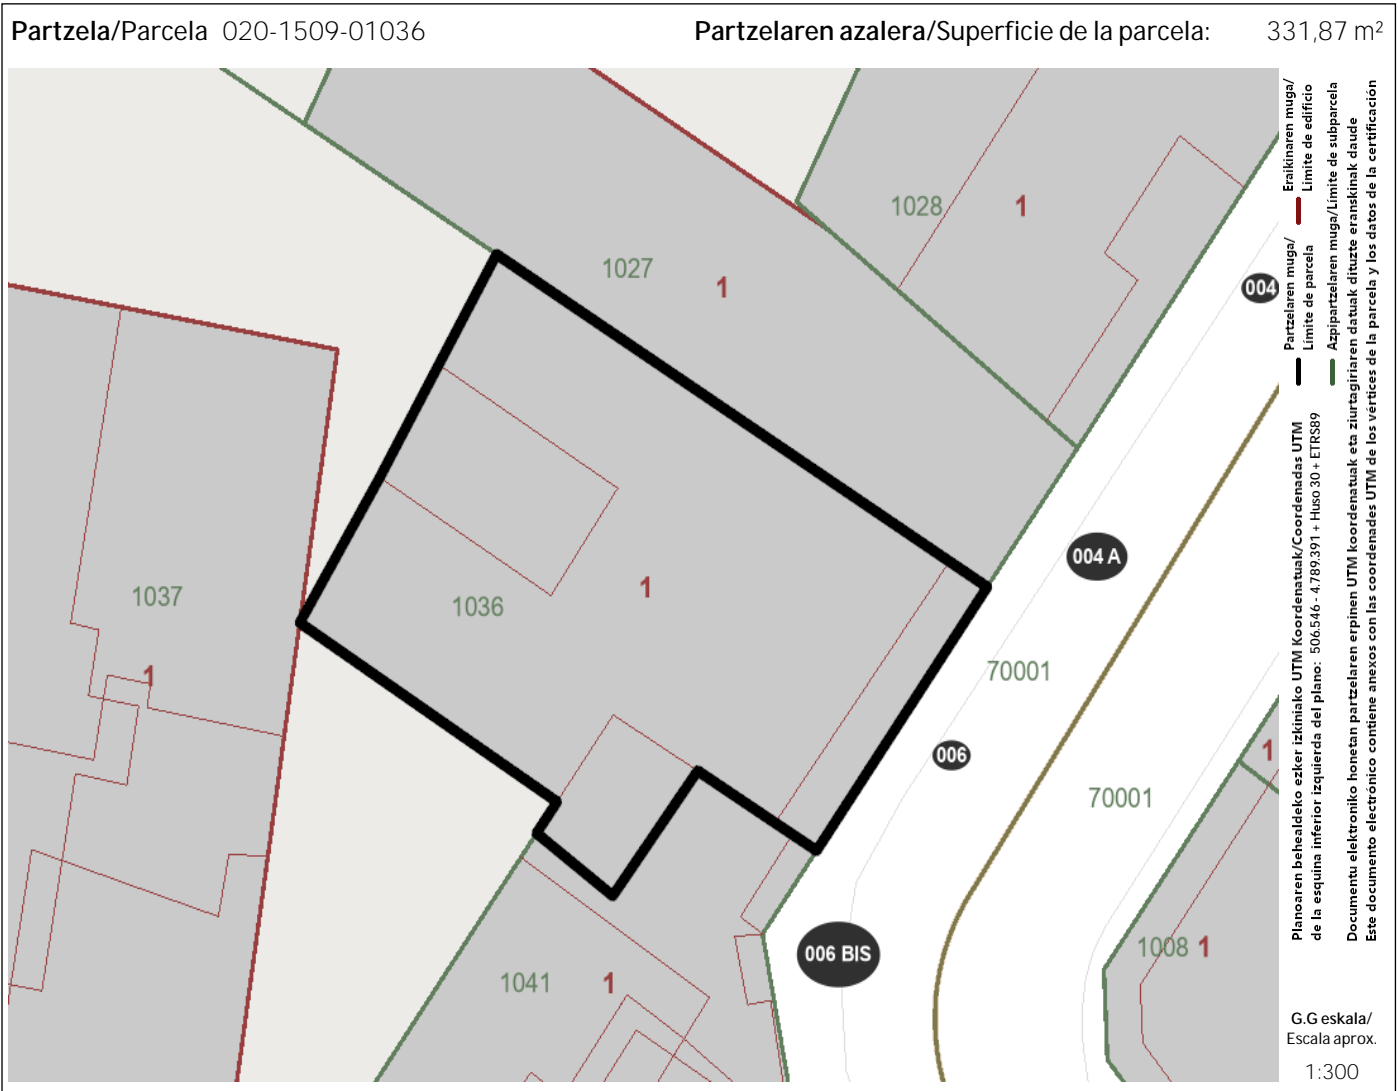

Jabetza erregistroarekiko koordinazio grafikoa/Coordinación gráfica con el registro de la propiedad		
Erregistroa/Registro:	Erregistro-kode bakarra/Código registral único:	Koordinazio-data/Fecha coordinación:
Ez dago koordinatuta/No está coordinado