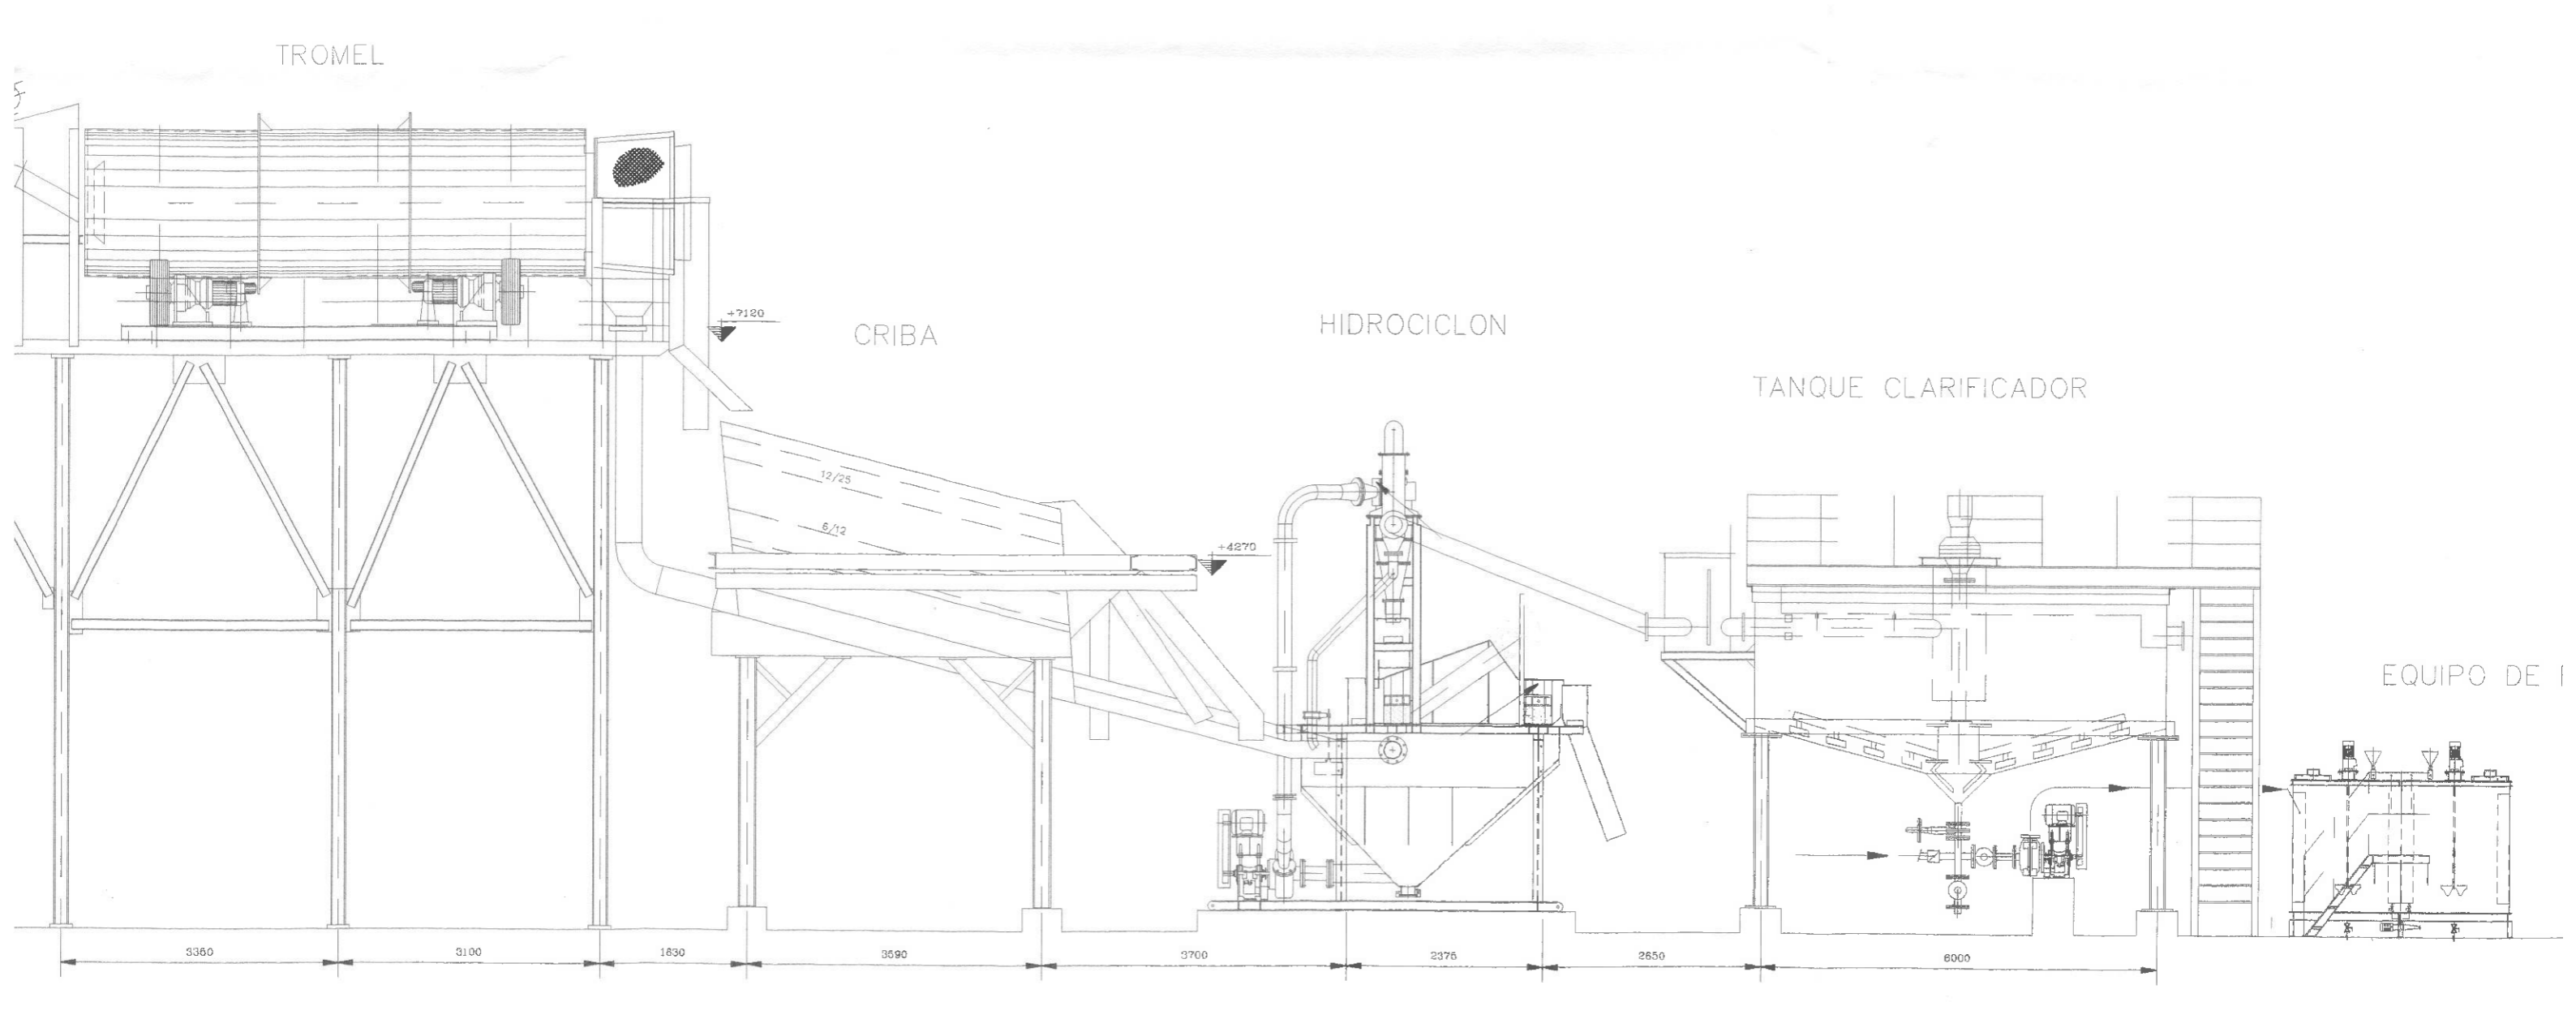

TROMEL

CRIBA

HIDROCICLON

TANQUE CLARIFICADOR

EQUIPO DE I

+7120

+4270

12/25

6/12

3360

3100

1830

3590

3700

2376

2650