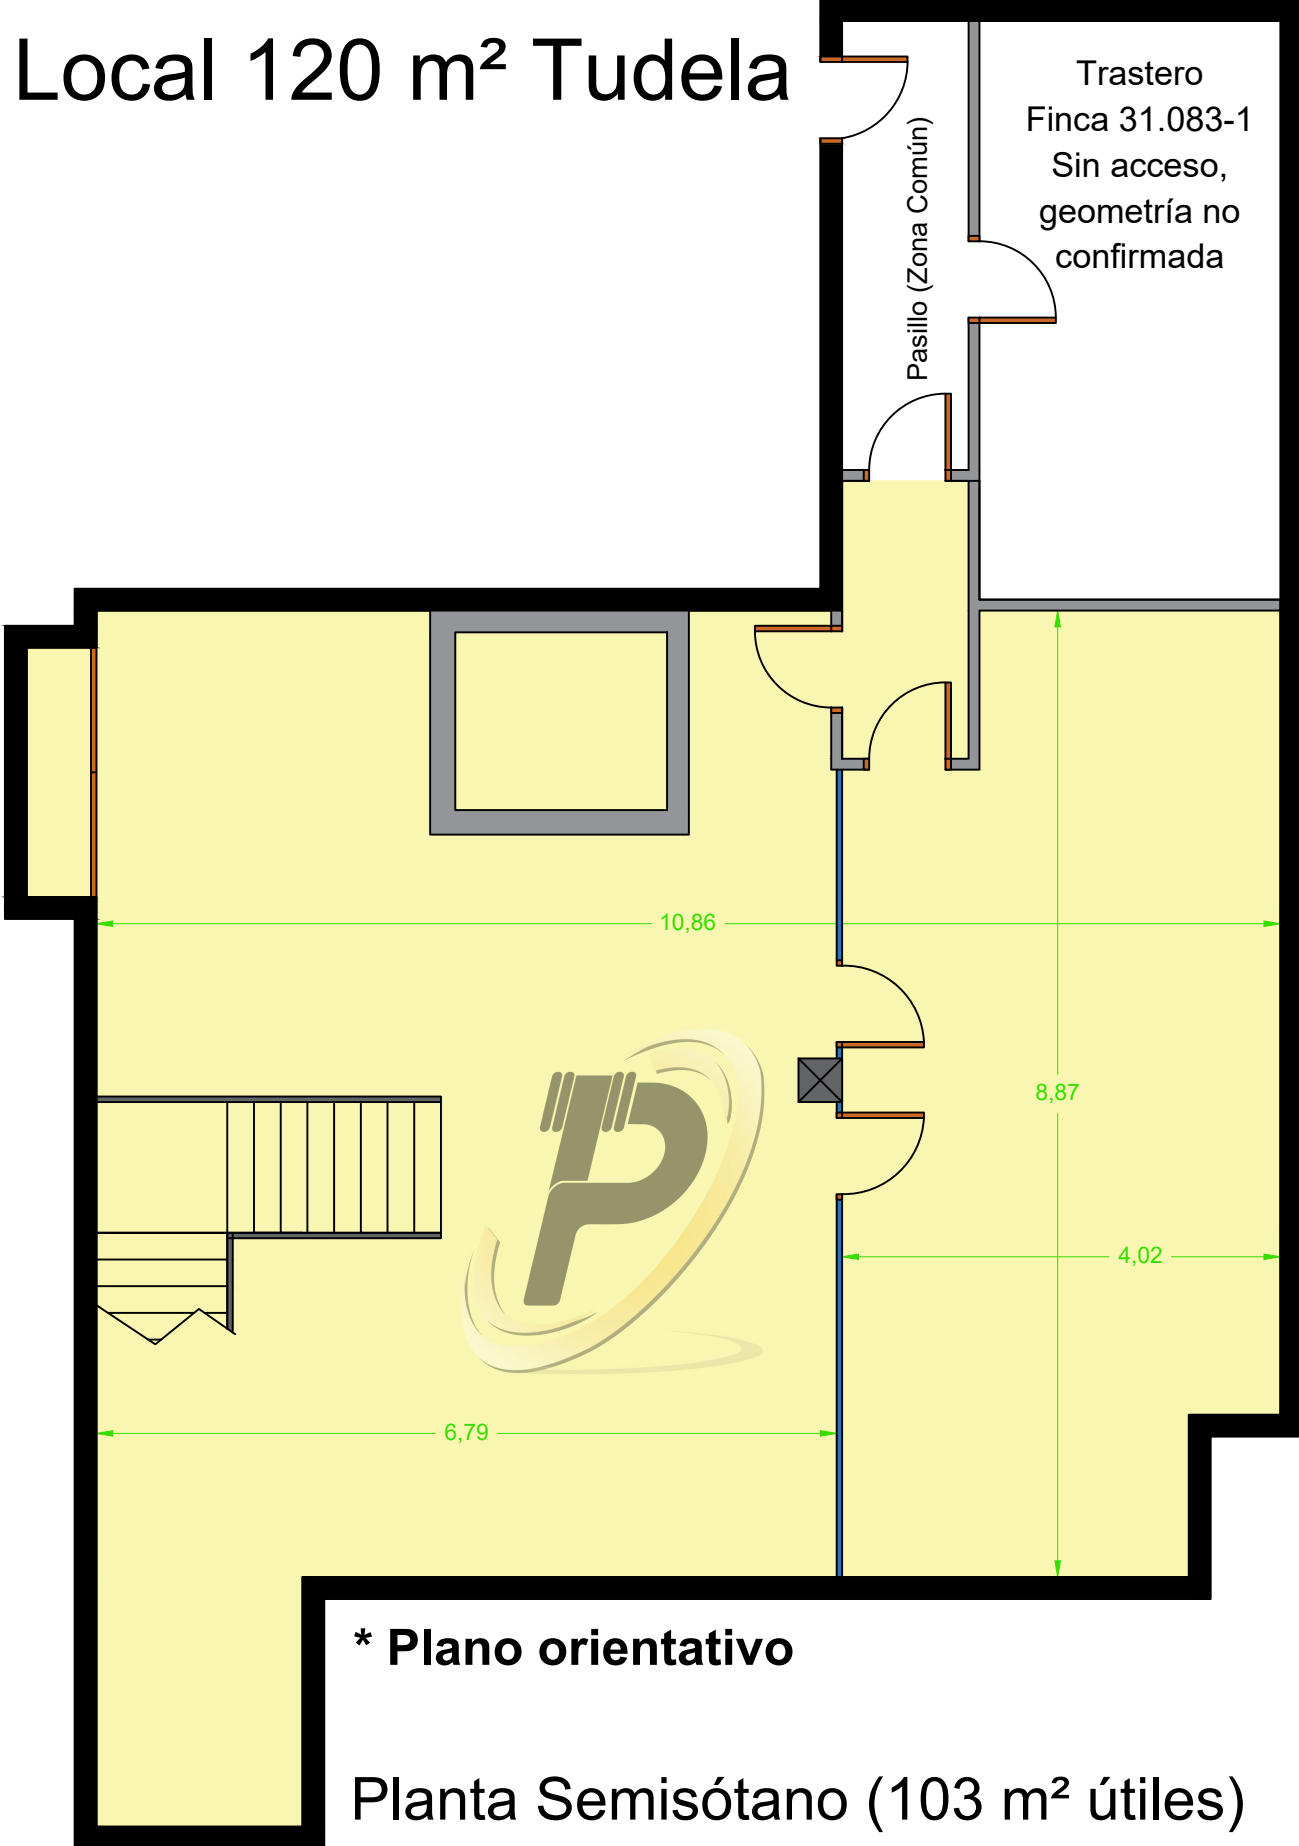

Local 120 m² Tudela

*** Plano orientativo**

Planta Semisótano (103 m² útiles)