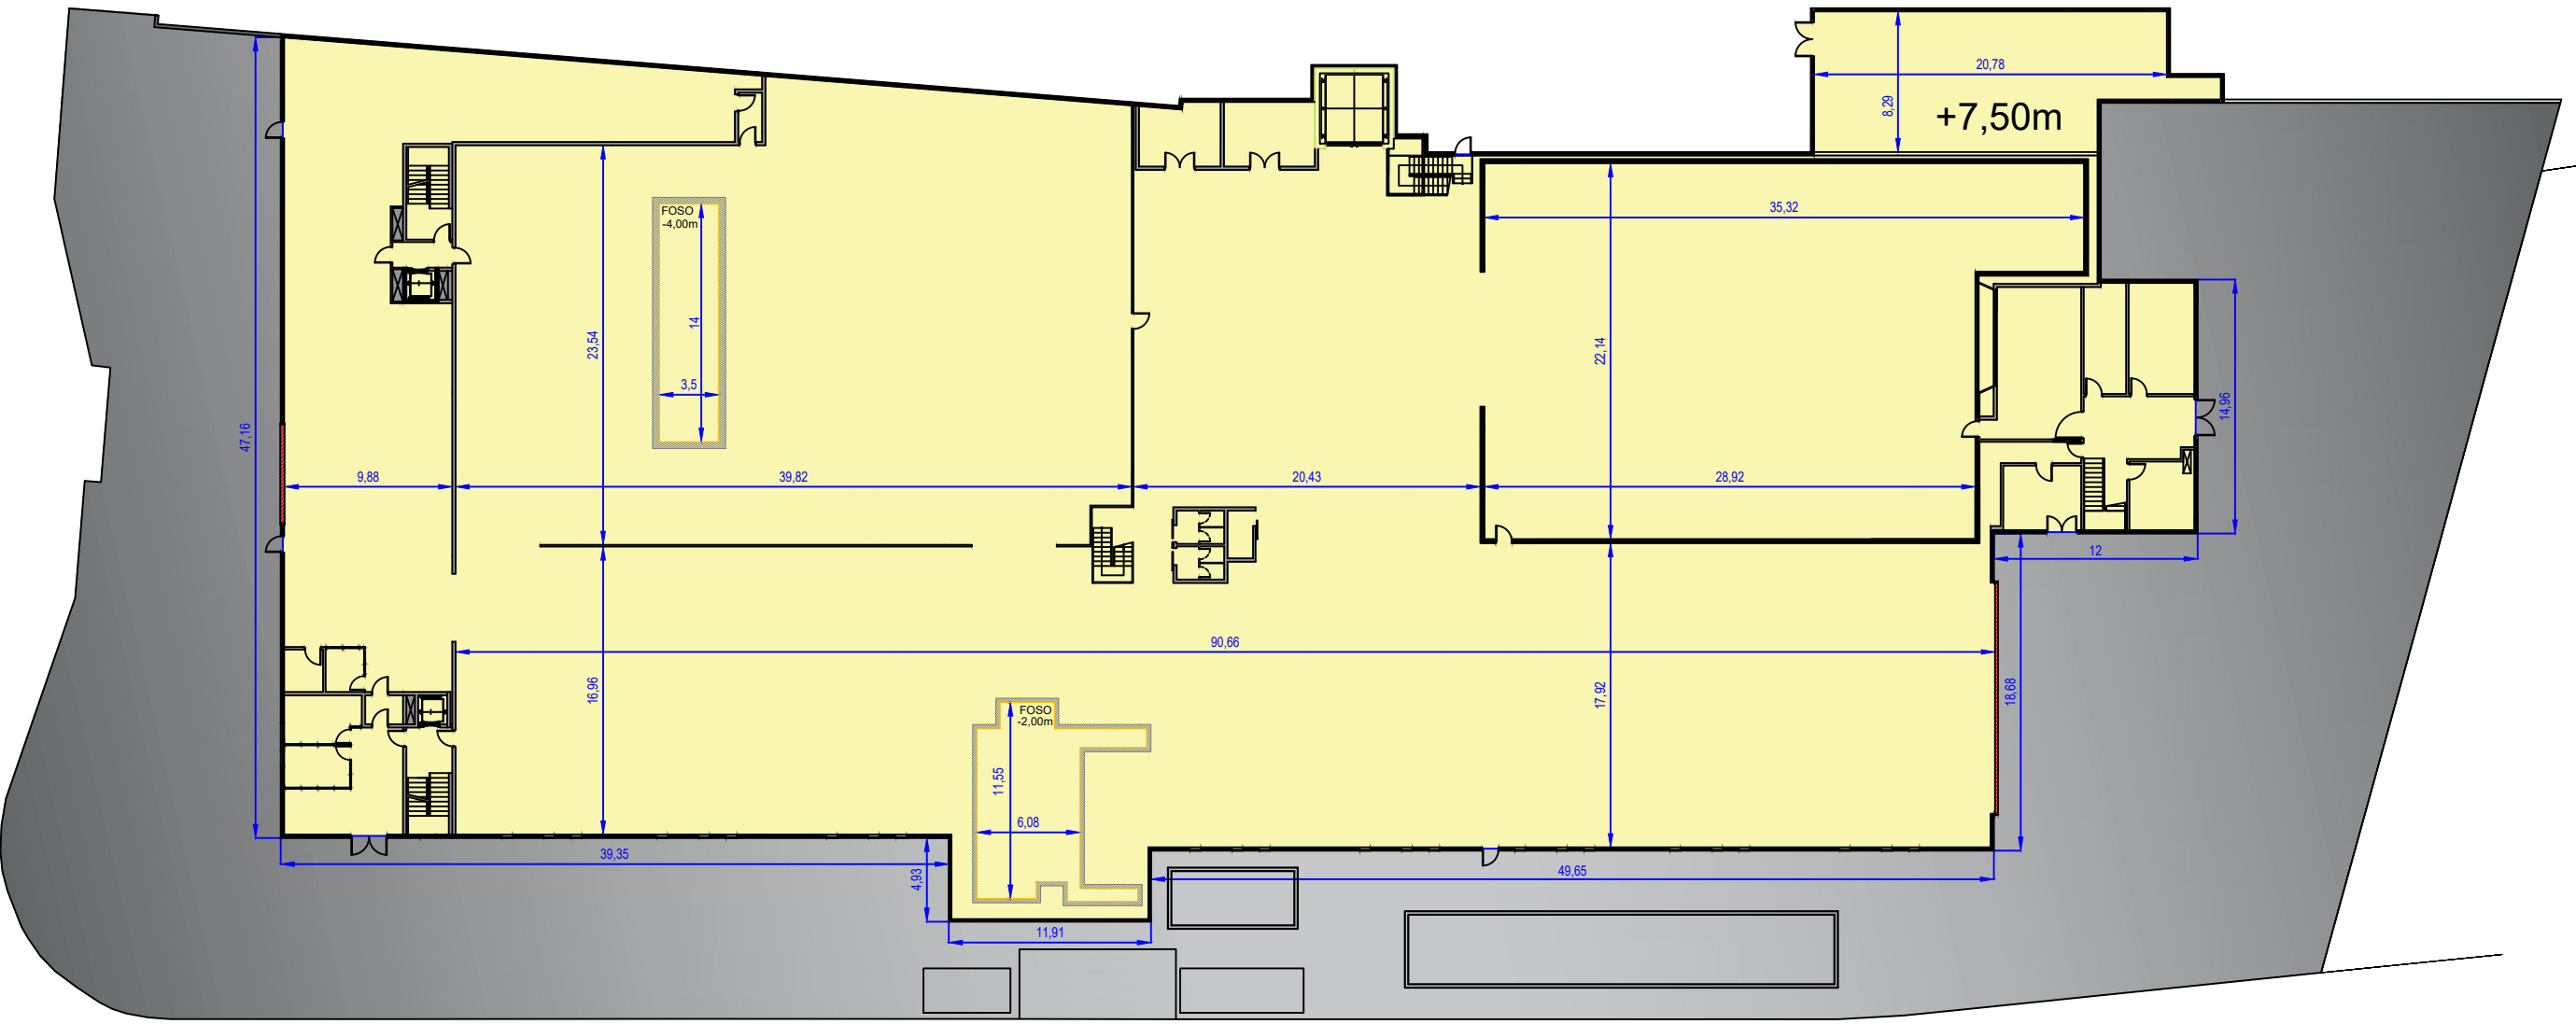

PLANTA BAJA

PLANTA PRIMERA

Pabellón Mungia 5.497 m²

PLANTA BAJA - 4.646 m²

PLANTA PRIMERA

851 m²