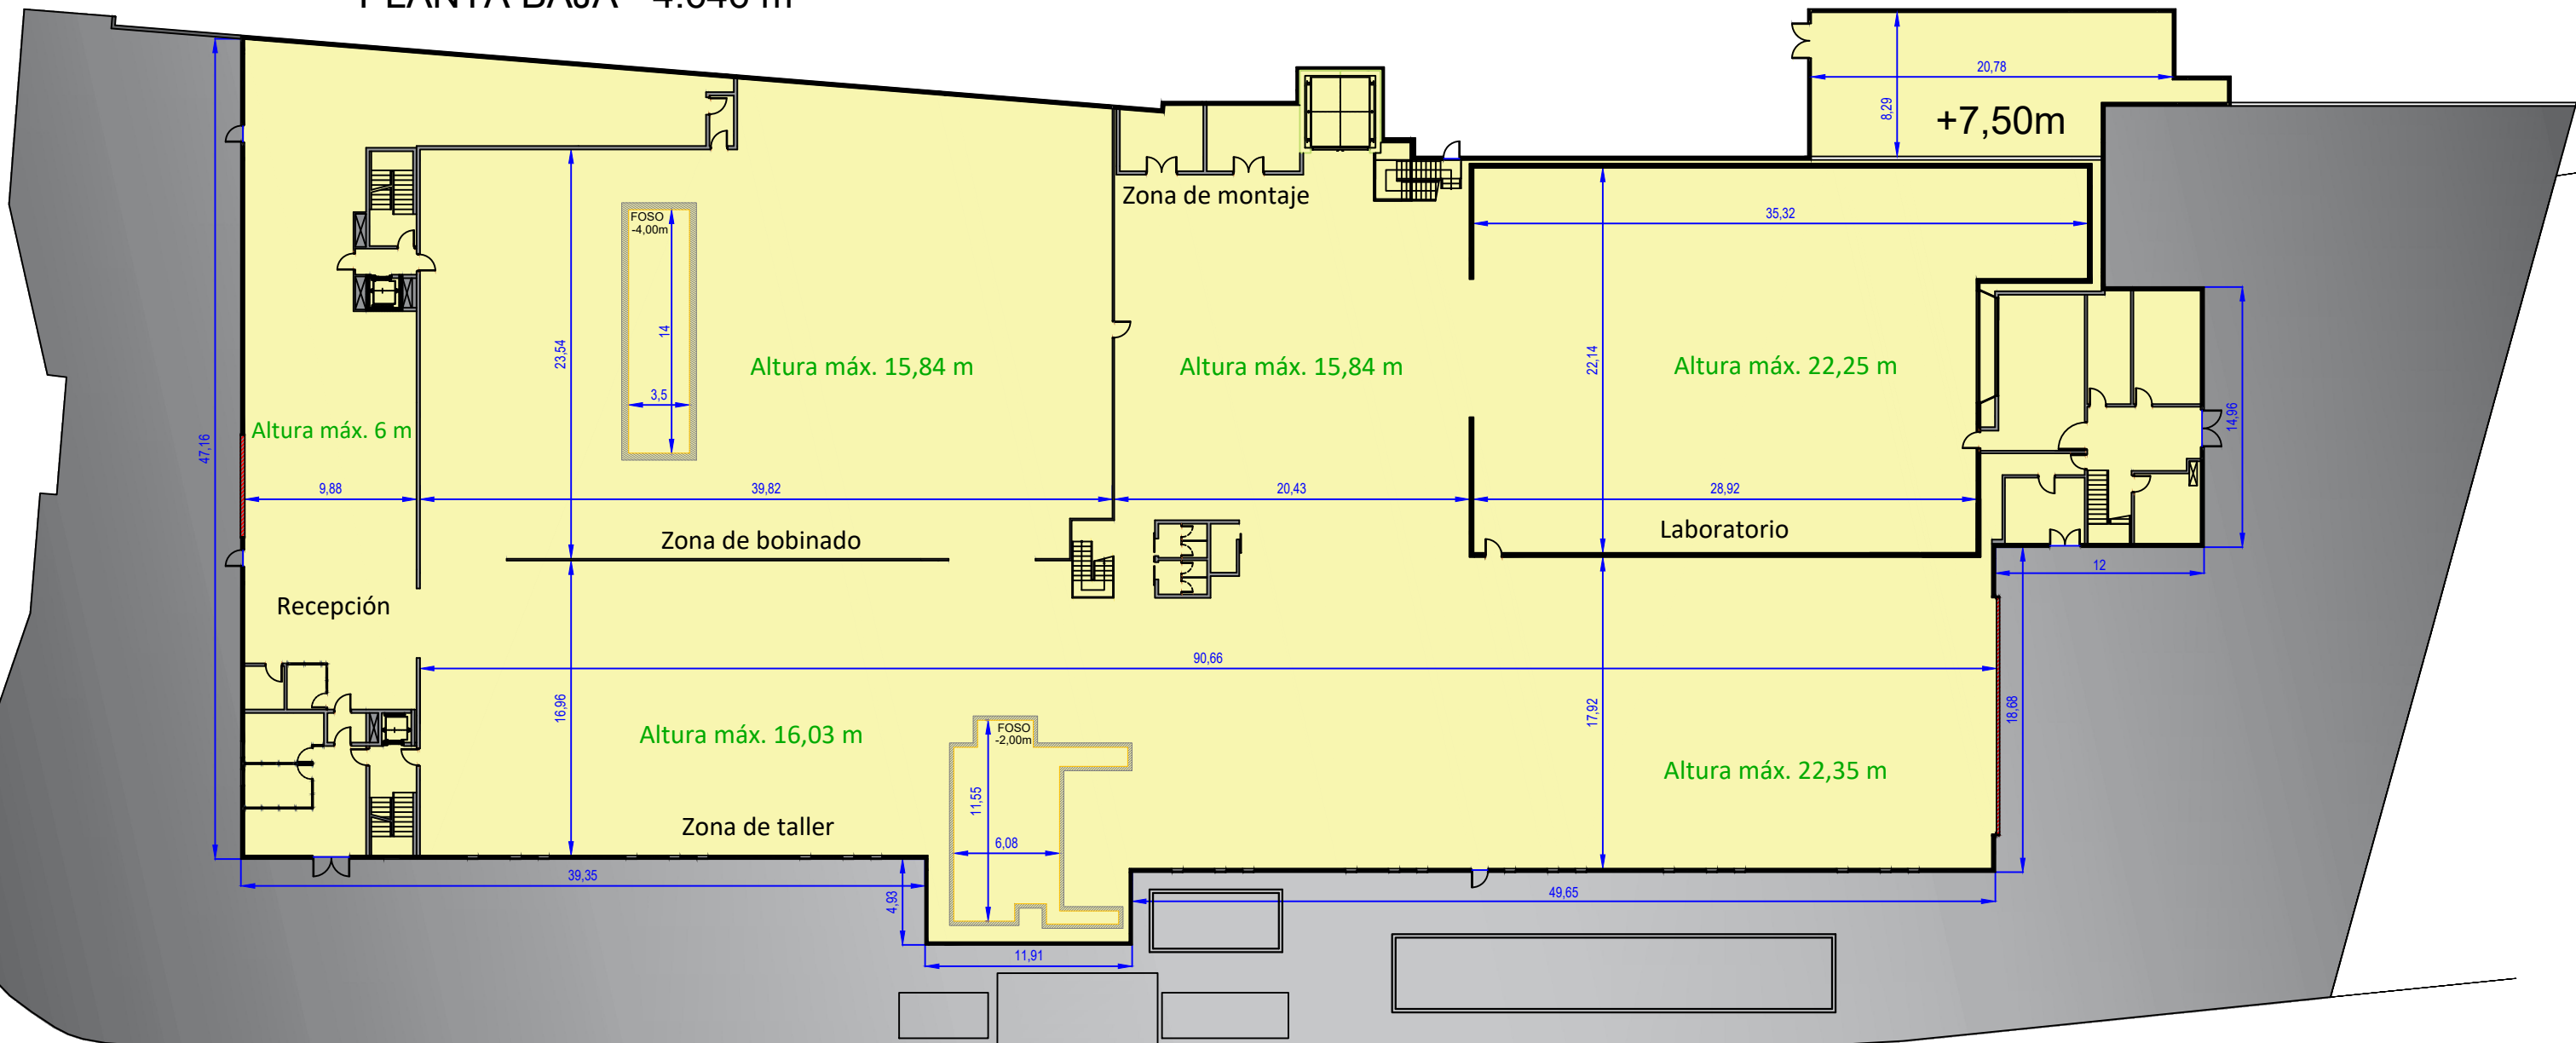

PLANTA BAJA

PLANTA PRIMERA

Pabellón Mungia 5.497 m²

PLANTA BAJA - 4.646 m²

PLANTA PRIMERA

851 m²