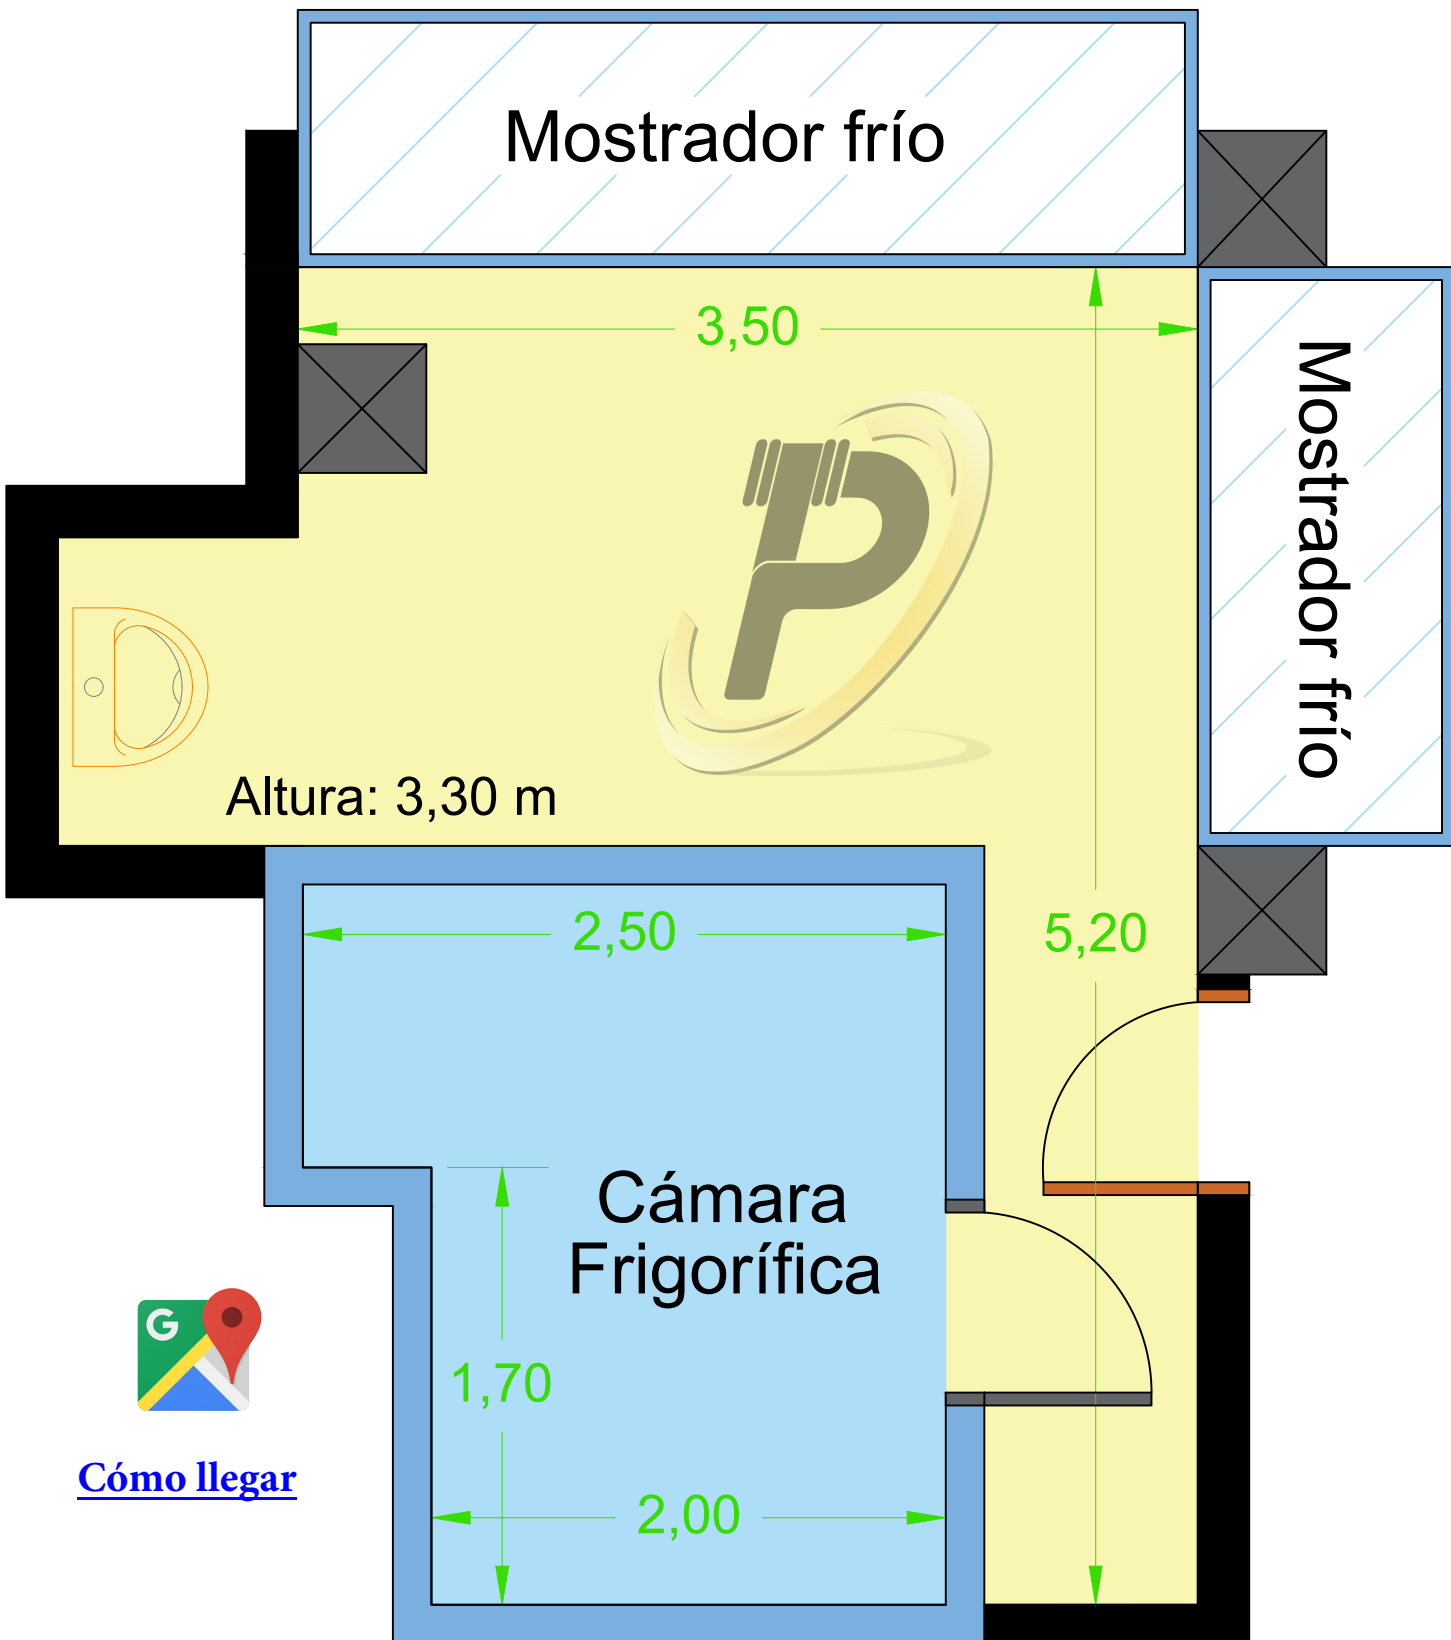

Local 24 m² Santutxu

Altura: 3,30 m

[Cómo llegar](#)

*** Plano orientativo**