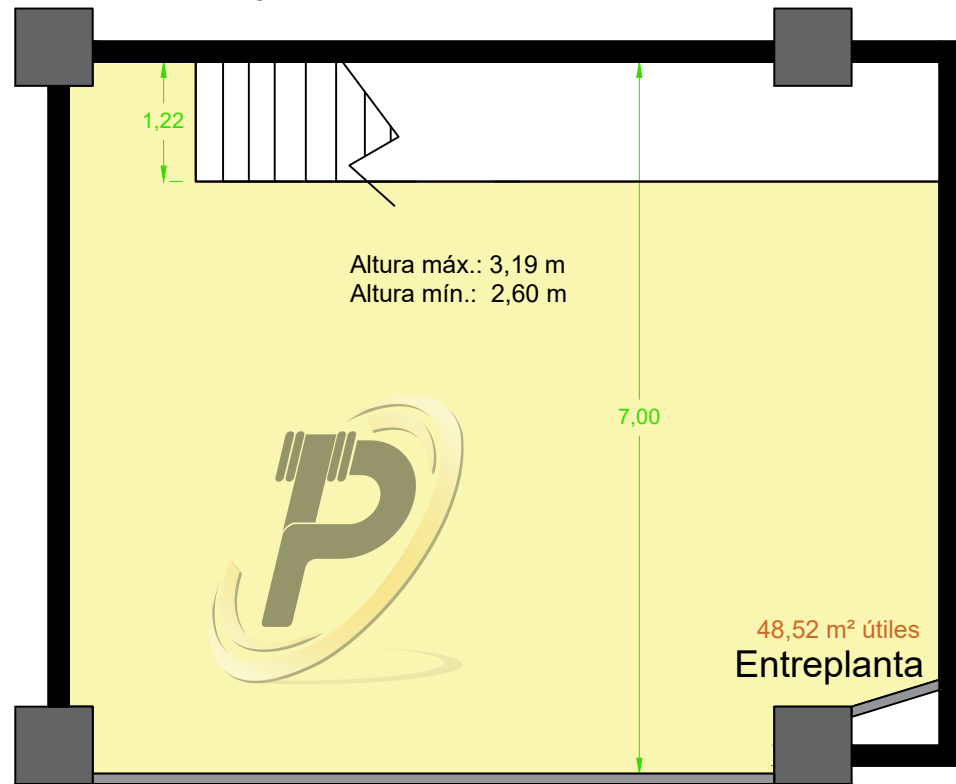

Garajes Bolueta N°23 y N°24

Altura actual entrada: 2,62 m

* Plano orientativo