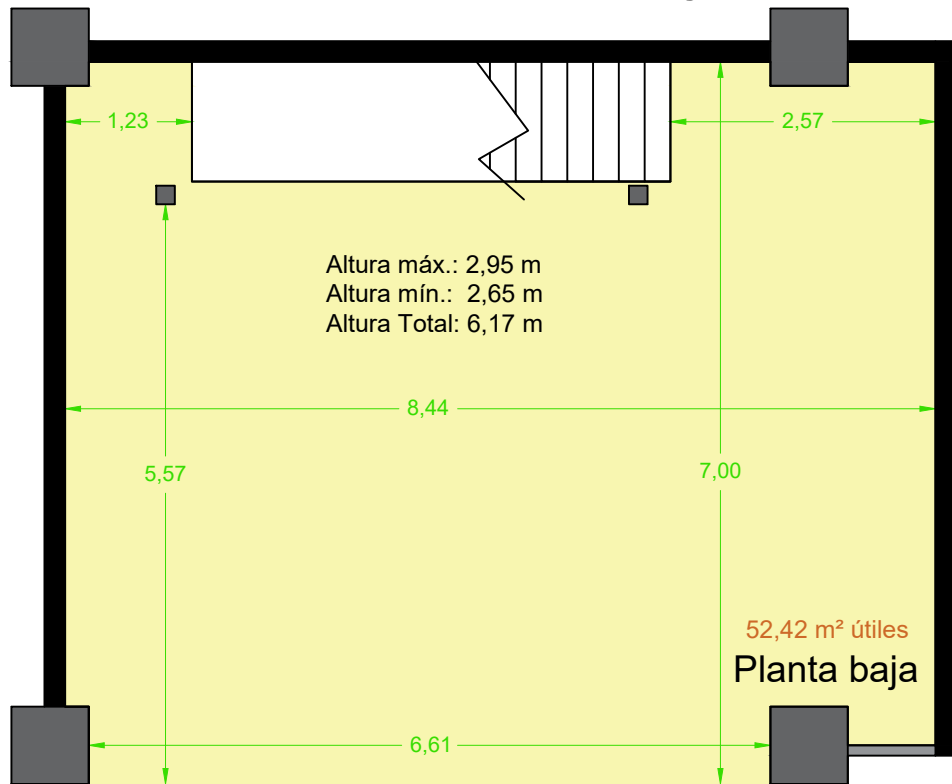

Garajes Bolueta N°23 y N°24

Altura actual entrada: 2,62 m

* Plano orientativo