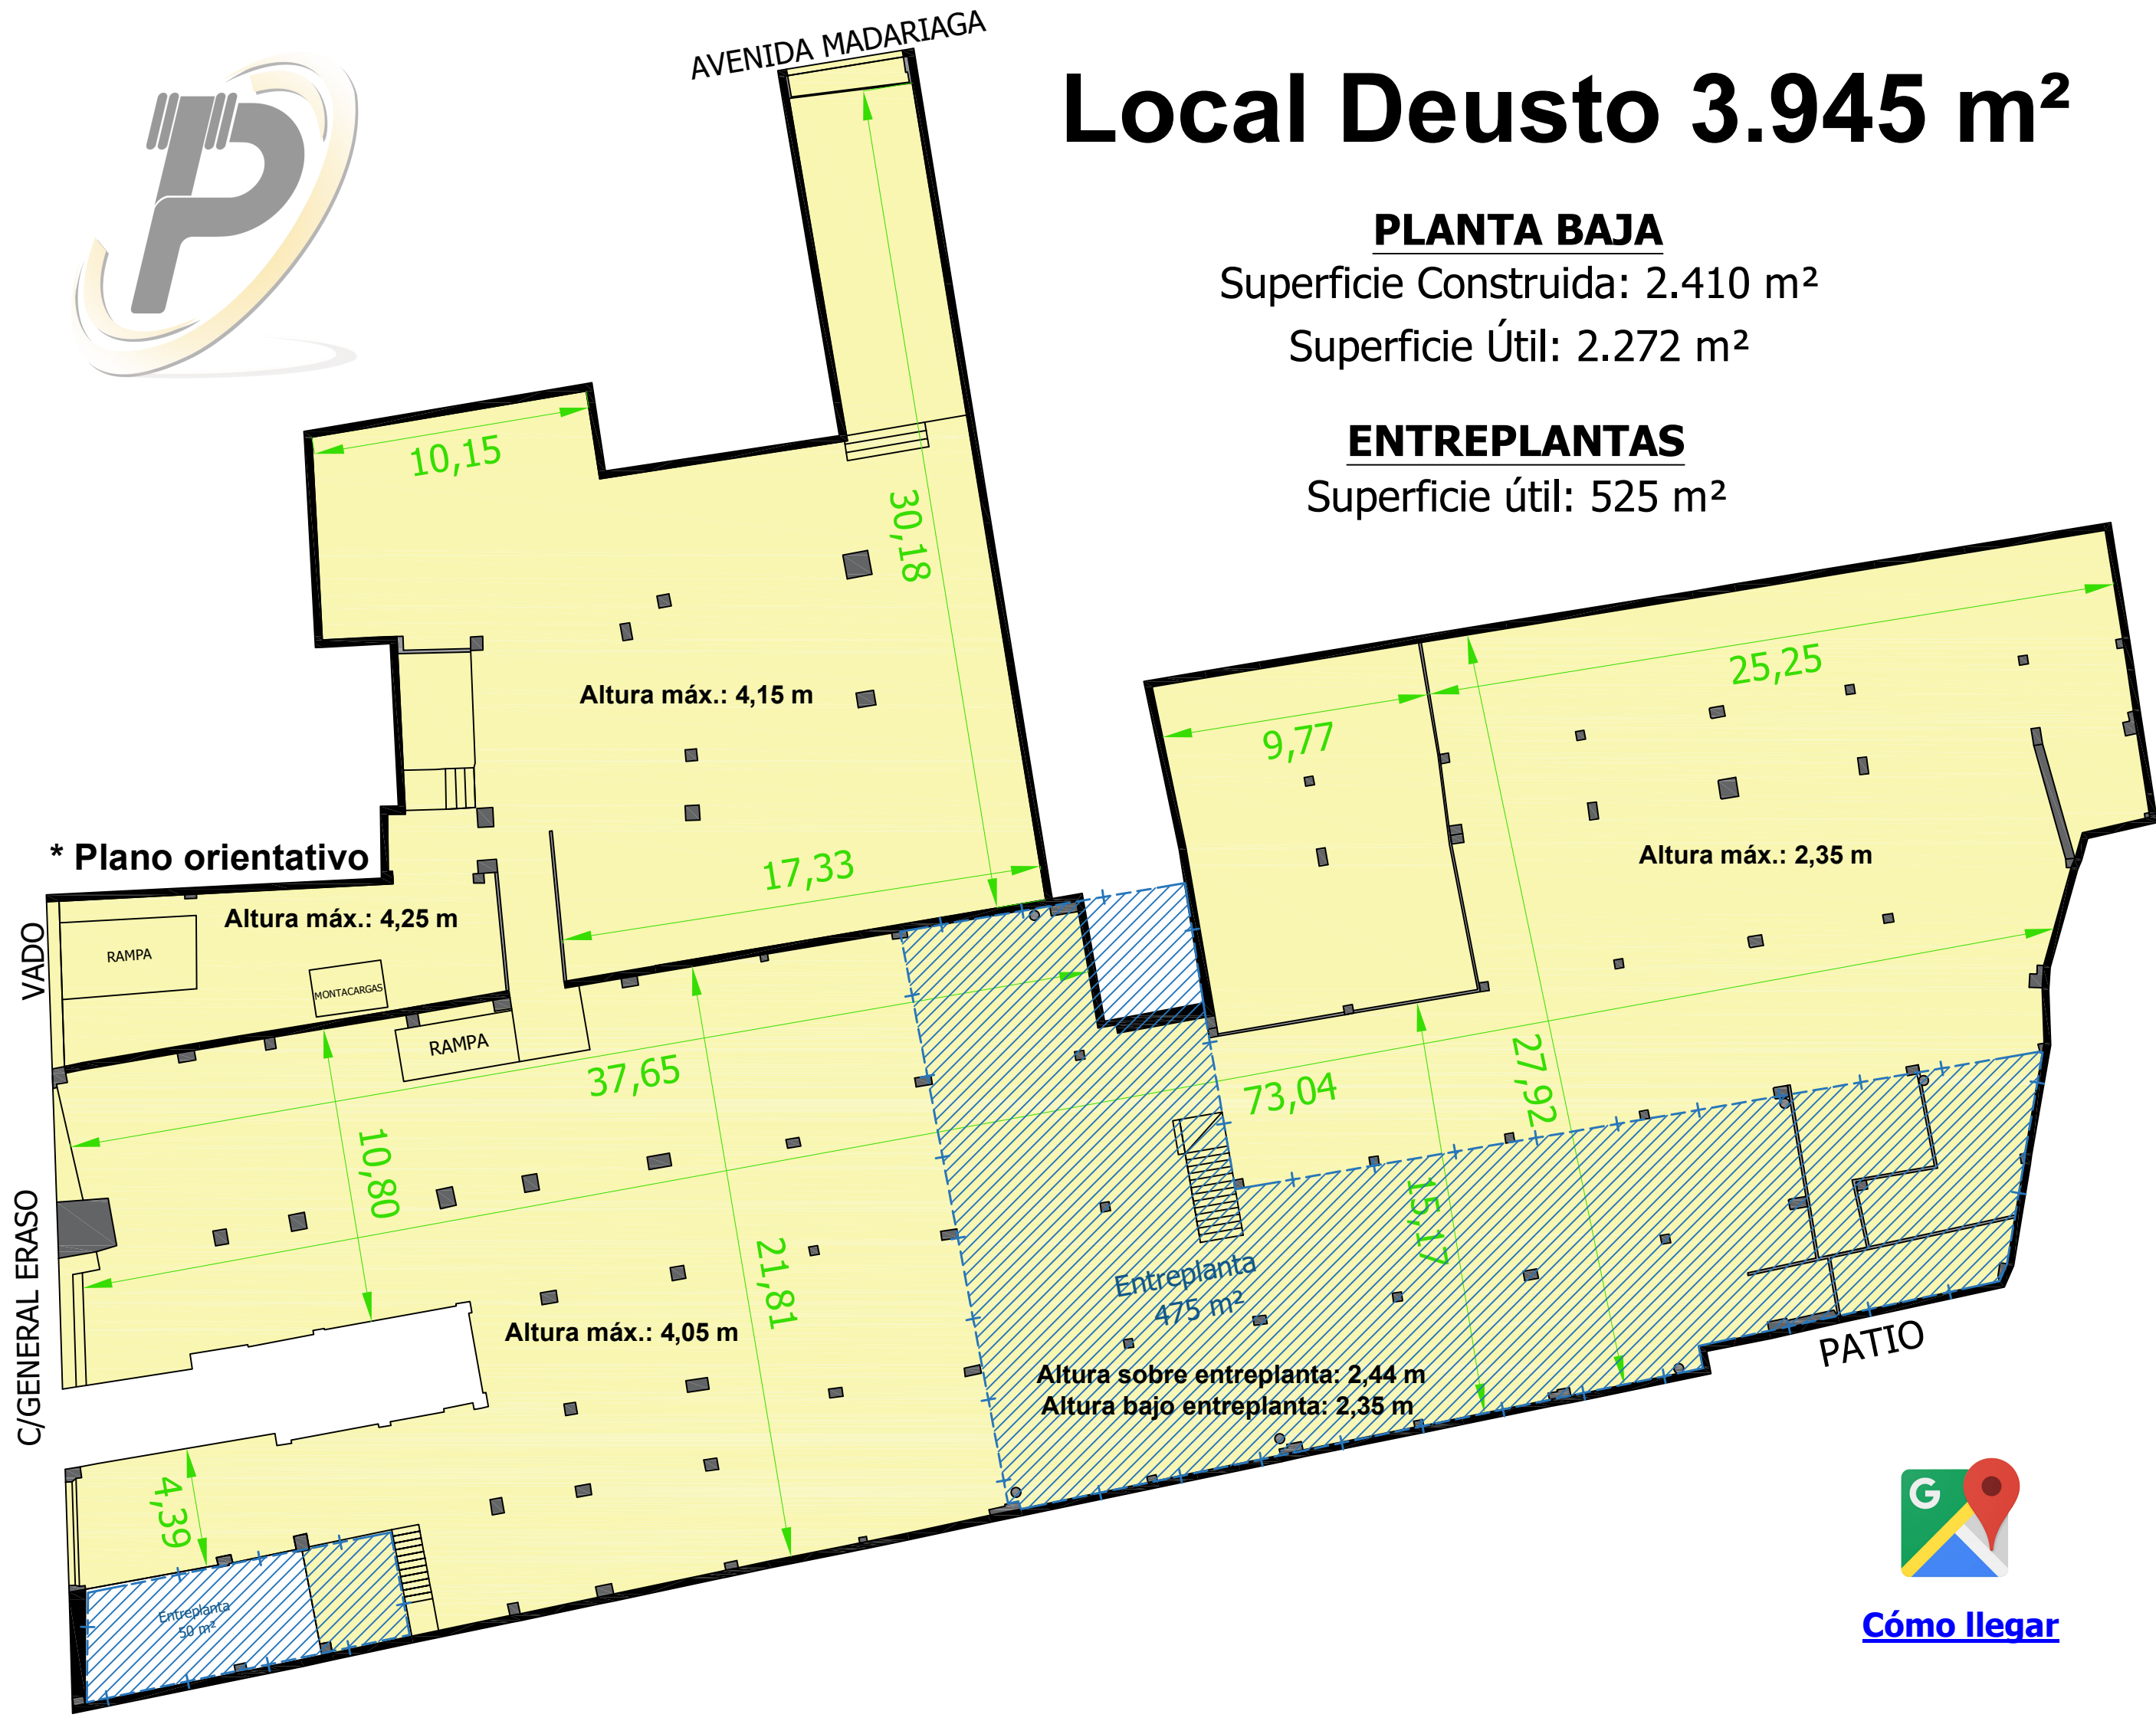

AVENIDA MADARIAGA

Local Deusto 3.945 m²

PLANTA BAJA

Superficie Construida: 2.410 m²

Superficie Útil: 2.272 m²

ENTREPLANTAS

Superficie útil: 525 m²

[Cómo llegar](#)