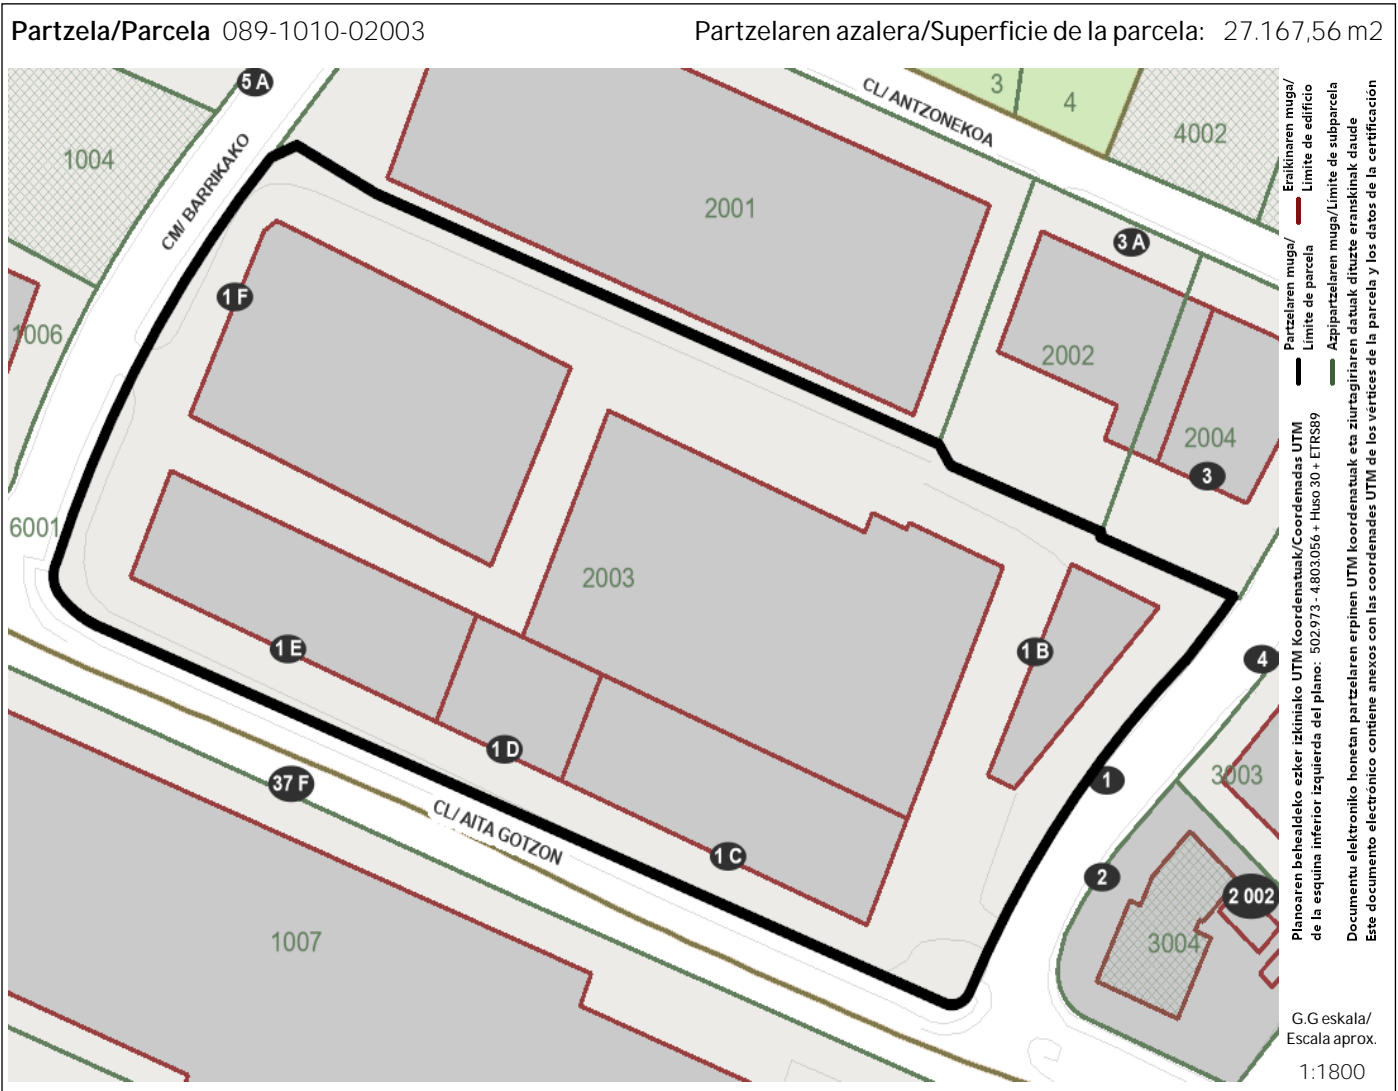

Jabetza Erregistroarekiko koordinazio grafikoa/Coordinación gráfica con el Registro de la Propiedad

Erregistroa/Registro:	Erregistro-kode bakarra/Código registral único:	Koordinazio-data/Fecha coordinación:
		Ez dago koordinatuta/No está coordinado