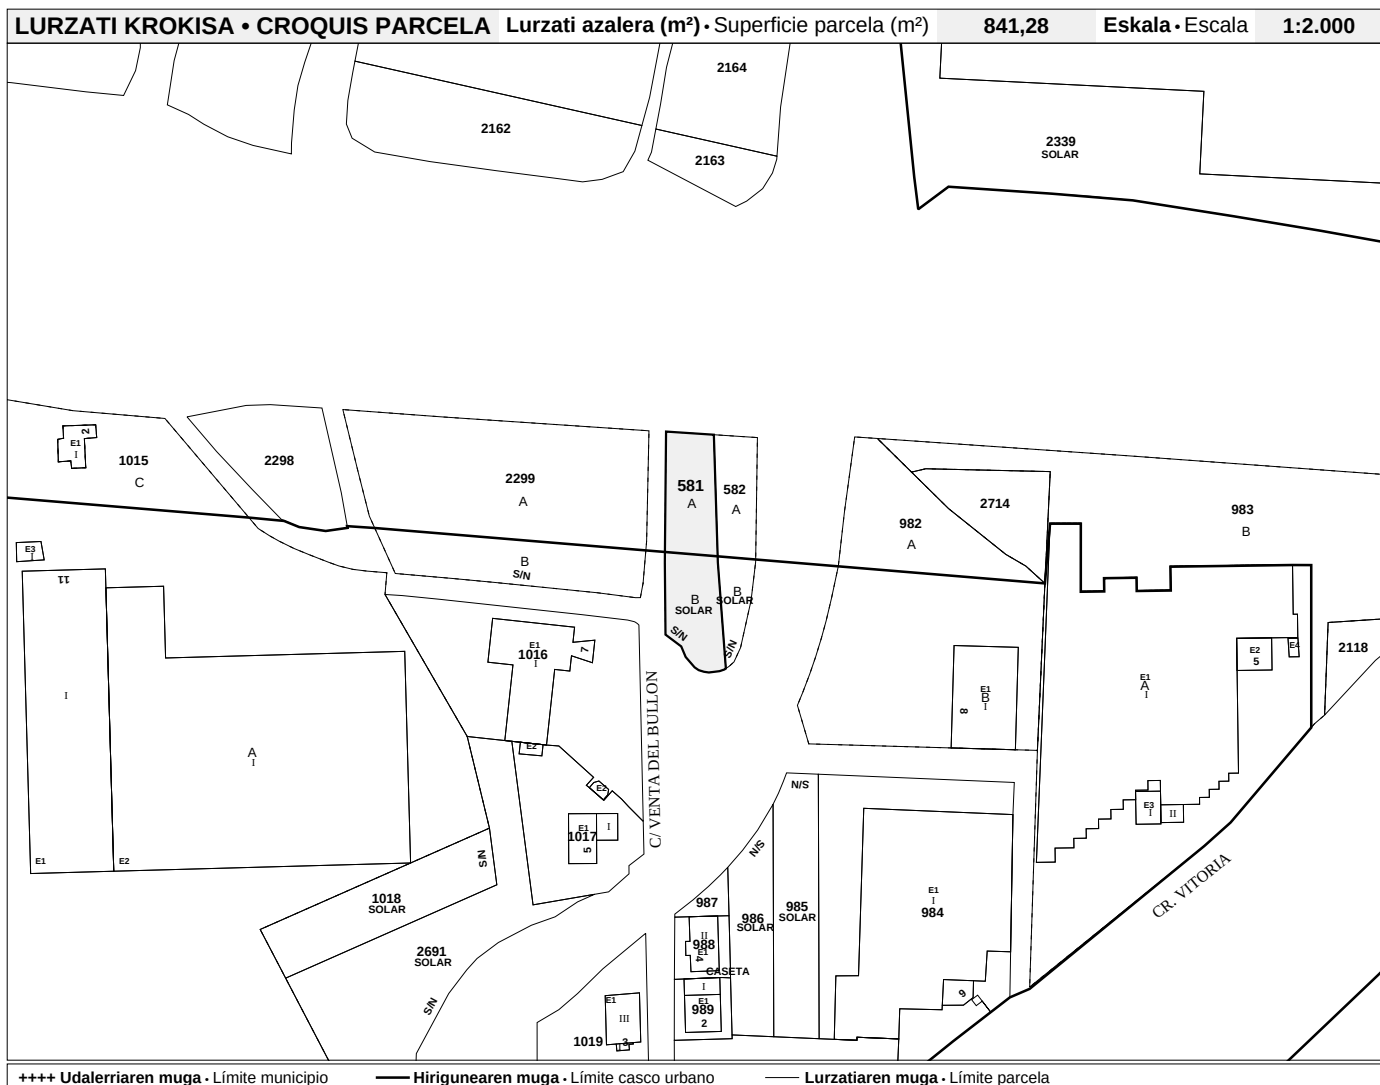

LURZATI ZEDULA • CÉDULA PARCELARIA

Udalerría • Municipio Pol. • Pól. Lurzati • Parcela Herria • Población Jaulkipen data • Fecha de emisión
RIBERA BAJA/ERRIBERA (47) 01 0581 RIBABELLOSA 3/4/2023

UNITATEEN DATUAK • DATOS DE LAS UNIDADES

GUZTIRA • TOTAL 2

ERREFERENTZIA (*) REFERENCIA (*)					AZALERAK (m ²) SUPERFICIES (m ²)		ERABILERA EDO LABORANTZA USO O CULTIVO
Azpi. Sub.	Eraik. Edif.	Unit. Unid.	KD DC	Helbidea Edo Aurkintza DIRECCIÓN O PARAJE	Nagusia Principal	Esp. kom. Común	
0B	0001	0001	LW U	CARRETERA DE VI... B, RIBABELLOSA	416,03		LURSAILA, ORUBEA • PARCELA, SOLAR
0A	0000	0000	JO R	PAULES	425,25		HIRUGARREN MAILAKO LEHORREKO LABOREA CULTIVO SECANO TERCERA

(*) Katastroko erreferentziak honako osagai hauek ditu: udalerría, poligonoa, lurzati, azpilurzati, eraikina eta unitatea • La referencia se compone de municipio, polígono, parcela, subparcela, edificio y unidad