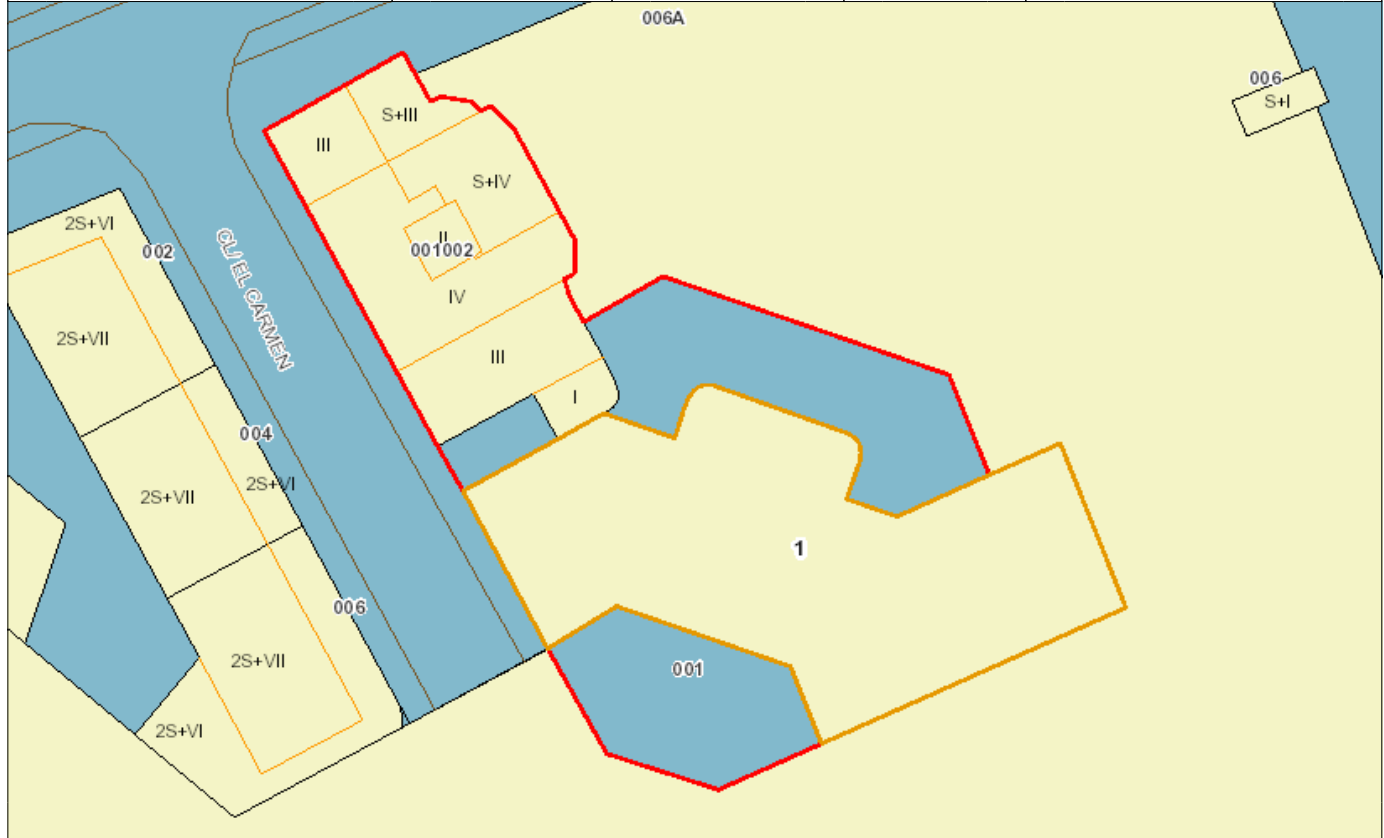

Katastroko Datuen Kontsulta Deskriptibo eta Grafikoa  
Ondasun higiezinak  
Consulta Descriptiva y Gráfica de Datos Catastrales  
Bienes Inmuebles

Zenbaki finkoa/ Número Fijo <b>N0800391F</b>	Elkarturiko Elem/ Elem. Asociados 1	Udalerna/ Municipio <b>(013) BARAKALDO</b>	Lursailaren Kokalekua/ Localización en Parcelario <b>013 002 08 001 001 UPB1D</b>
Kalea edo aldea / Vía Pública o Paraje <b>(00945) PZ DARSENA DE PORTU</b>			Bloque E.Bloke/ NºPortal Atari zbk./ <b>001</b>
Eskailera/ Escalera <b>(U) UNICA</b>		Solairua/ Planta <b>(PB) BAJA</b>	Atea/ Puerta
Lursailaren Azalera/ Superficie Parcela <b>1.777,25 m2</b>		Elem.Azalera Egotzia/ Superficie Imputada Elem. <b>173,13 m2</b>	Izaera / Naturaleza <b>URBANA</b>
		Partaidetza Kf./ Cf.Participación <b>3,25 %</b>	Eraikuntza Erabilera/ Uso Constructivo <b>COMERCIAL</b>
			Eraikuntza - Birgaikuntza Urtea/ Año Construcción - Rehabilitación <b>2007</b>

Katastro-Partzelaren UTM-koordinatuak / Coordenadas UTM de la parcela catastral

Eskala/ Escala = 1:600

SRID=25830; MULTIPOLYGON (((501431.38 4794140.79, 501437.66 4794144.4, 501460.23 4794136.59, 501463.42 4794128.65, 501469.03 4794131.15, 501474.2 4794118.12, 501462.19 4794112.72, 501450.17 4794107.32, 501442.04 4794103.67, 501433.21 4794106.52, 501428.57 4794114.82, 501428.54 4794114.87, 501421.86 4794127.37, 501419.85 4794130.92, 501406.15 4794155.95, 501417.12 4794162.19, 501418.08 4794160.46, 501419.29 4794158.3, 501420.1 4794158.68, 501422.59 4794158.26, 501423.26 4794157.51, 501424.05 4794157.96, 501425.85 4794156.18, 501430.72 4794147.24, 501430.68 4794144.66, 501431.38 4794140.79)))

ZENBAKI FINKO ELKARTUEN ERLAZIOA / RELACIÓN DE NÚMEROS FIJOS ASOCIADOS

Zenbaki Finkoa/ Número Fijo	Kalea edo Aldea/ Vía Pública o Paraje	Elem.Azalera Egotzia/ Sup.Imputada Elem.	Eraikuntza Erabilera/ Uso Constructivo	Part.Koef/ Coef.Partic.
N0800390U	00945 PZ DARSENA DE PORTU	86,61 m2	COMERCIAL	