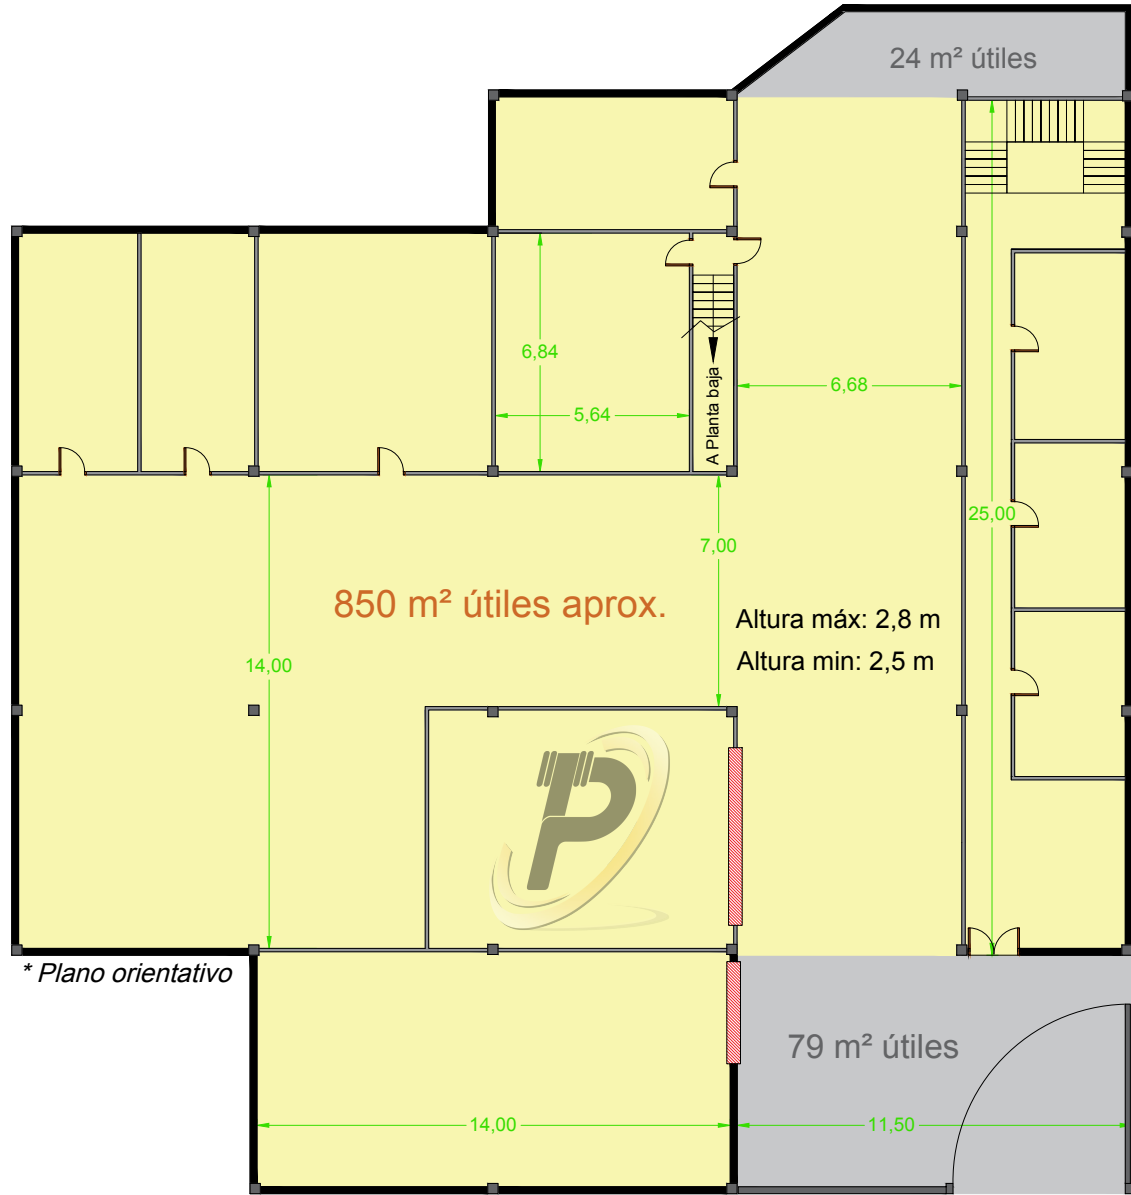

Pabellón Eibar - Planta Sótano - 870 m²

C/ Matsaria